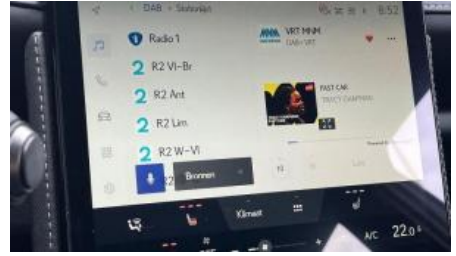

Lexus Lbx - Relax + Cam + Gps + Sens V + A

URL: </stock/lexus-lbx-relax-cam-gps-sens-v-0>
Merk: Lexus
Model: LBX
Kleur: Black
Versnellingen: 100kw / 136pk
Merk: Hybride
Kilometerstand: 10000

Afbeeldingen

Opties

Aanraakscherm	Achteruitrijcamera	Adaptive Cruise Control
Airbag bestuurder	Airbag passagier	Alu velgen
Android Auto	Apple CarPlay	Armsteun
Automatische klimaatregeling	Automatische klimaatregeling, 2 zones	Automatische regensensor
Bandenspanningscontrole	Binnenspiegel automatisch dimmend	Blind spot monitor
Bluetooth	Boordcomputer	Botswaarschuwing
Centrale vergrendeling	Cruise Control	Dagrijlichten
Digitale radio-ontvangst	Elektrisch verstelbare voorzetels	Elektrische achterruiten
Elektrische inklapbare buitenspiegels	Elektrische ruiten vooraan	Elektronische parkeerrem
Emergency Brake Assist	GPS Systeem	Grootlichtassistent
Handsfree	Hill-Hold Control	Isofix
Keyless Entry	Klimaatregeling	Lane Departure Warning Systeem
LED dagrijverlichting	LED verlichting	Lederen stuurwiel
Lendensteun	Lichtsensoren	Mistlampen
Multifunctioneel stuur	Multimediasysteem	Neerklapbare achterbank
Noodoproepsysteem	Parkeersensoren vooraan	Schakelpaddles
Spraakbediening	Start/Stop systeem	Startonderbreking
stuurbekrachtiging	Stuurwielverwarming	Tractiecontrole
USB	velgen 18"	Verkeersbordherkenning
Vermoeidheidsdetectie	Zetelverwarming	Zij-airbags